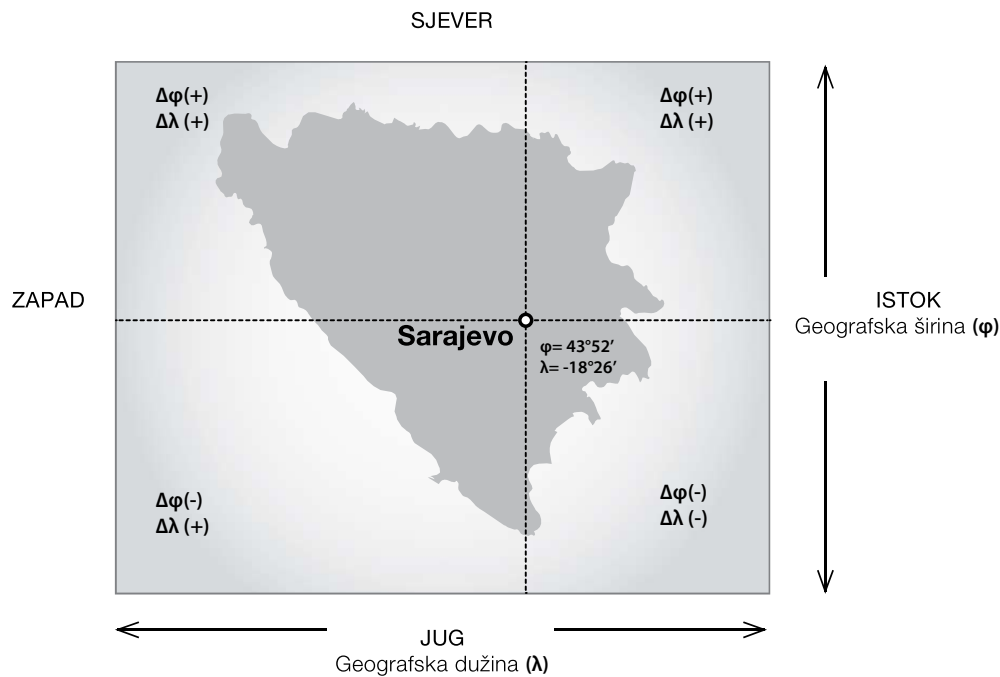

Vremenska popravka prema geografskoj dužini (Δt_λ)

Geografska dužina je ugao povučen iz središta Zemlje čiji jedan krak ide ka meridijanu povučenom kroz Zemljine polove i dato mjesto a drugi krak ide ka tzv. početnom meridijanu, koji prolazi kroz Grinič.

Popravka prema geografskoj dužini može se predstaviti u obliku formule:

$$\Delta t_\lambda = (\lambda - \lambda_0) \times 4 \text{ minute}$$

λ – geografska dužina nekog mjesta,

λ_0 – geografska dužina Sarajeva.

Množenjem sa četiri minute (1° geografske dužine = četiri vremenske minute) dobijamo vrijednost dužinske popravke u minutama vremena.

Dužinska popravka je pozitivna (+) za mjesta zapadno od Sarajeva, a negativna (–) za mjesta istočno od Sarajeva.